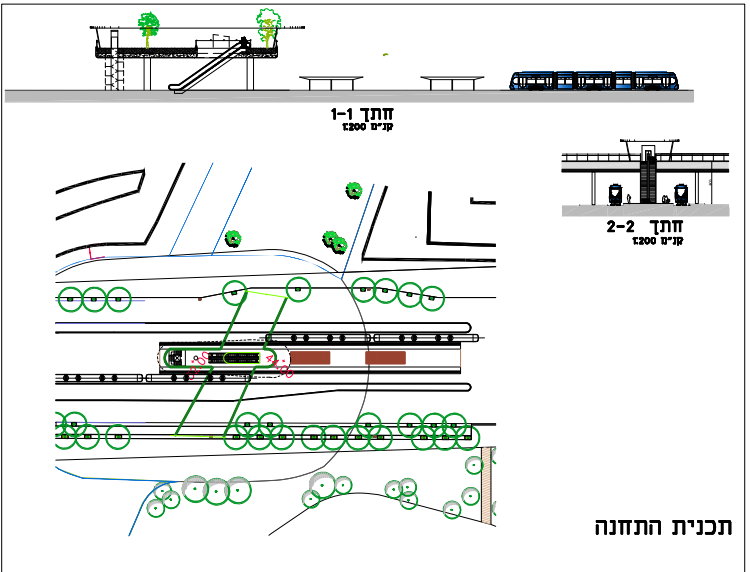

גשר שיבא - גשר השלומות

גשר שיבא - מבט אל היגן' ותחנת שיבא מערב

גשר שיבא בהקשר הסביבתי

מבט אל גשר שיבא ממפלס רחוב רפאל איתן

תכנית התחנה

חיתך מוגדל קני"מ 1:80

חיתך מוגדל

גשר שיבא - גשר השלומות

גשר שיבא - מבט אל היג'וי ותחנת שיבא מערב

גשר שיבא בהקשר הסביבתי

מבט אל גשר שיבא ממפלס רחוב רפאל איתן

חתך מוגדל
קני"מ 1:80

חתך מוגדל