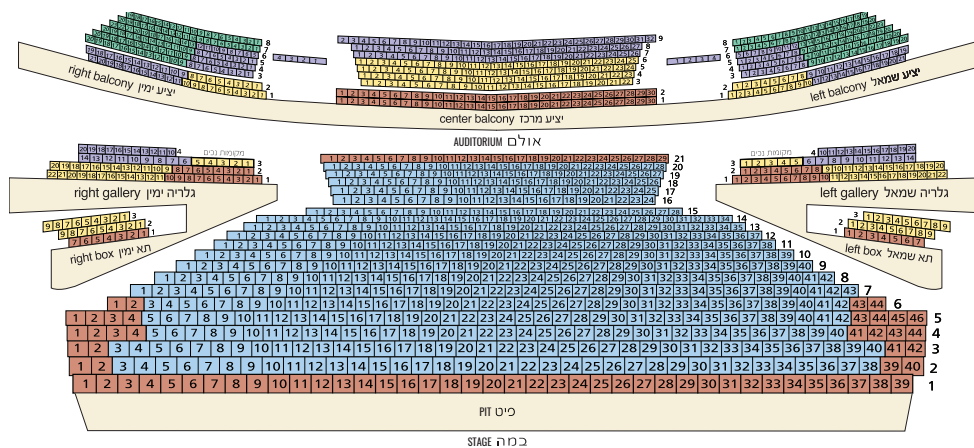

מנויים ותיקים המעוניינים לשנות את מקומם מעונת 2019-2020 באופרות הקבועות:

אם ברצונכם לשנות מקום או סדרה, חשוב לזכור כי אתם מוותרים על מקומכם הקודם. המקומות החדשים נבחרים מכלל המקומות שיתפנו, ולכן איננו יודעים עליהם מראש. אנו נטפל בבקשותיכם לפי סדר הגעת הטפסים. נוכל להתחיל בטיפול לאחר סיום שיבוץ המנויים הוותיקים המחודשים ששומרים על מקומם.

מנויים חדשים לעונת 2021-2022:

הצטרפותכם חשובה לנו, הטיפול בבקשותיכם ייעשה לפי סדר הגעת טפסי ההזמנה למשרדנו, מיד לאחר שיבוץ המנויים הוותיקים. כמו כן ניתן לרכוש מנוי באופן עצמאי, באמצעות אתר האינטרנט שלנו. המקומות המוצעים בשלב הראשוני, הינם המקומות הפנויים מעונת 2019-2020.

הקדימו לשלוח את טפסי ההזמנה בכדי להבטיח את מקומותיכם.

- מנויים המעוניינים לשבת יחד, אנא שלחו את טפסי ההזמנה יחד וציינו את השייכות זה לזה.
- כרטיסי המנוי נשלחים במייל, אנא הקפידו למלא את כתובת המייל המדויקת.
- בעת קבלת כרטיסי המנוי אנא בדקו את סכומי החיוב, את התאריכים, שעות המופעים והמקומות שקיבלתם שאכן תואמים להזמנתכם ורשמו לפניכם.
- ניתן לרכוש מנוי באופן עצמאי באמצעות אתר האינטרנט שלנו בכתובת: www.israel-opera.co.il.
- ניתן לבצע החלפת תאריכים של האופרות הקבועות החל מיום א' 3.10.21.
- שיבוץ הזמרים בהפקות האופרה, בתאריכים השונים, נקבע רק לאחר החזרה הגנרלית.
- ניתן להחליף כרטיסים עד 48 שעות לפני מועד מופע.
- לצערנו, לא נוכל להחליף כרטיסים שלא נוצלו במועדם או להחזיר כסף תמורתם.

חלוקת האולם במופעי האופרה OPERA PERFORMANCES PRICE CATEGORIES

PRICE CATEGORIES | רמות מחיר

Please note that seats in the various price categories are scattered throughout the auditorium.

Please note: Because of the horseshoe structure of opera houses, in certain productions the view from some of the seats in categories C, D and E might be partial.

אנא שימו לב: רמות המחיר מפוזרות באזורים שונים באולם וביצייעים.

לידיעתכם, בגלל מבנה הפרסה של אולמות אופרה, בהפקות מסוימות תיתכן ראייה חלקית ממושבים מסוימים ברמות מחיר ג', ד', ה'.